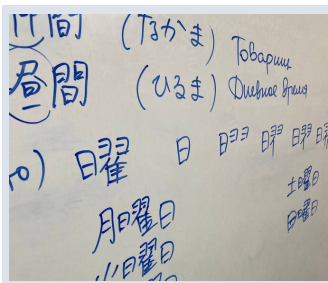

ИЕРОГЛИФЫ

Разбираем иероглифы основательно: с порядком черт, чтениями, переводами и сочетаниями